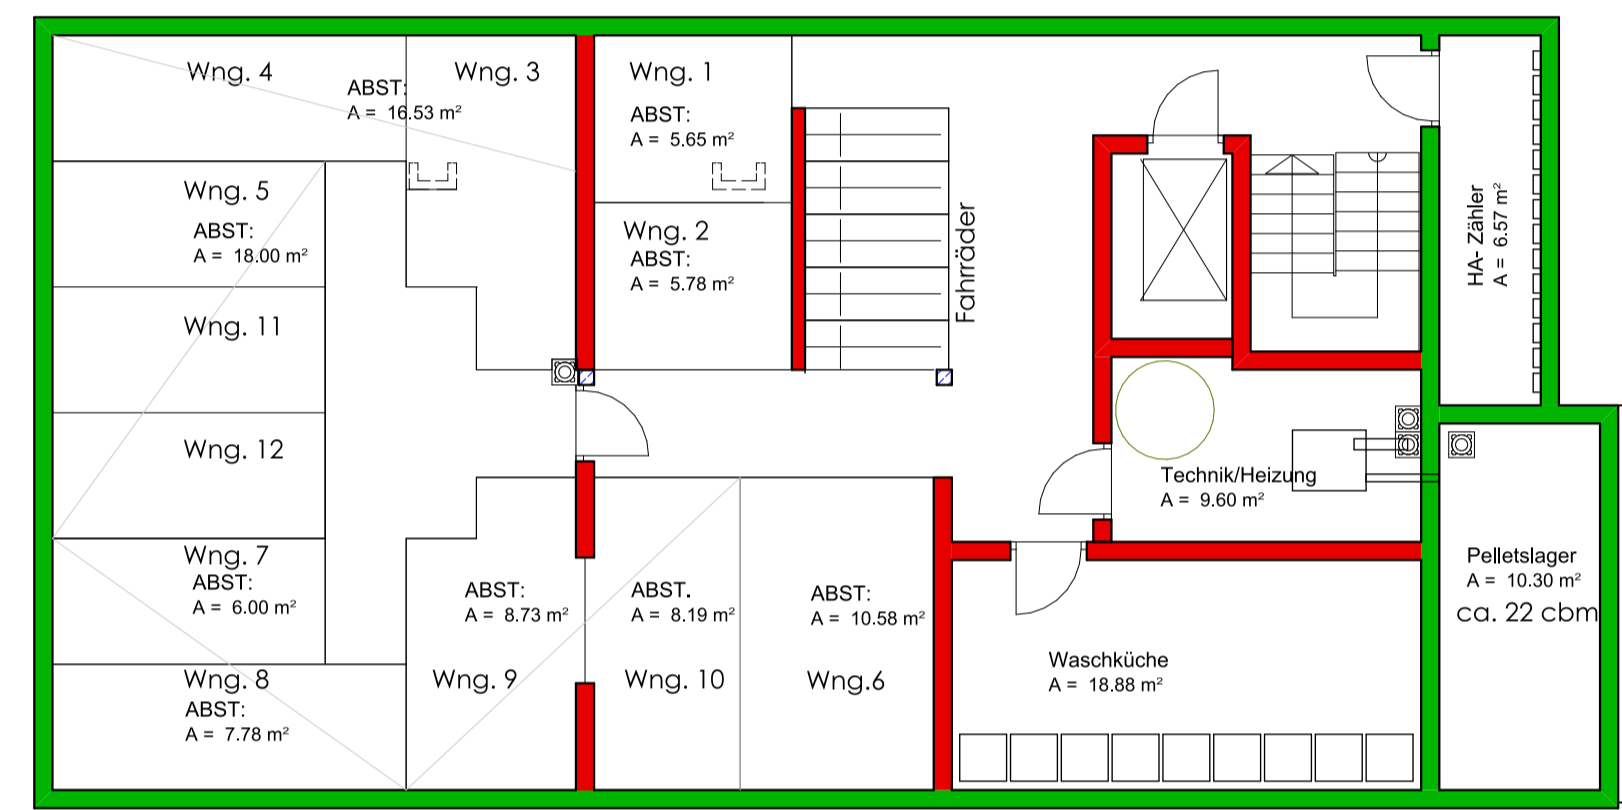

BAUGESUCH

AUSBAUVARIANTE

Bauvorhaben: Neubau einer Wohnhausgruppe  
Bauherrschaft: Bougemeinschaft "WEITBLICK"  
Bauort: Schwäbisch Hall, Vogelholz, Teilfläche von Flst. 1000  
Weilerort 6  
Kuhn Architekten und Stadtplaner ParmsB  
Tel. 0791 970160  
mail@architekturkuhn.de  
www.kuhnarchitekten.com

Nicht unterkellert

Nicht unterkellert

Bauvorhaben: Neubau einer Wohnhausgruppe  
Bauherrschaft: Bougemeinschaft "WEITBLICK"  
Bauort: Schwäbisch Hall, Vogelholz, Teilfläche von Flst. 1000

für die Bauherrschaft

Architekt: Schwäbisch Hall, den .....

UNTERGESCHOSS